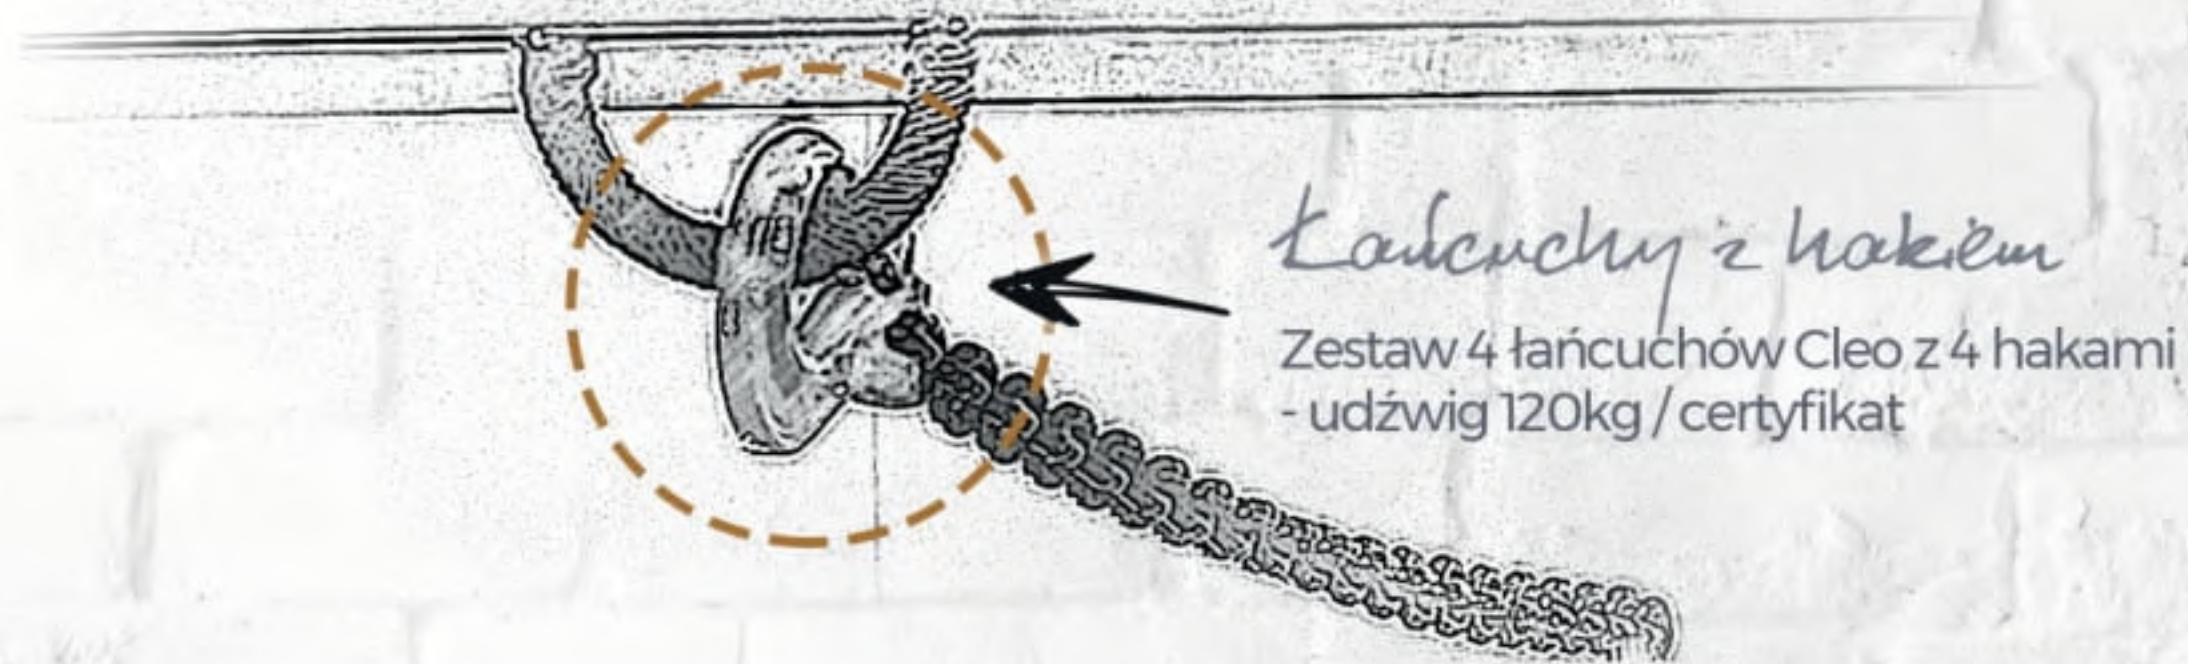

Łańcuchy z hakami
Zestaw 4 łańcuchów Cleo z 4 hakami
- udźwig 120kg / certyfikat

Firanecki

Komplet czarny - 4 sztuki

Rurki górne

4 sztuki ze śrubami

Kajdanki z obroź
4 sztuki z obroźą
skóra naturalna

Pipian stojący na świece
2 sztuki - wysokość 95 cm