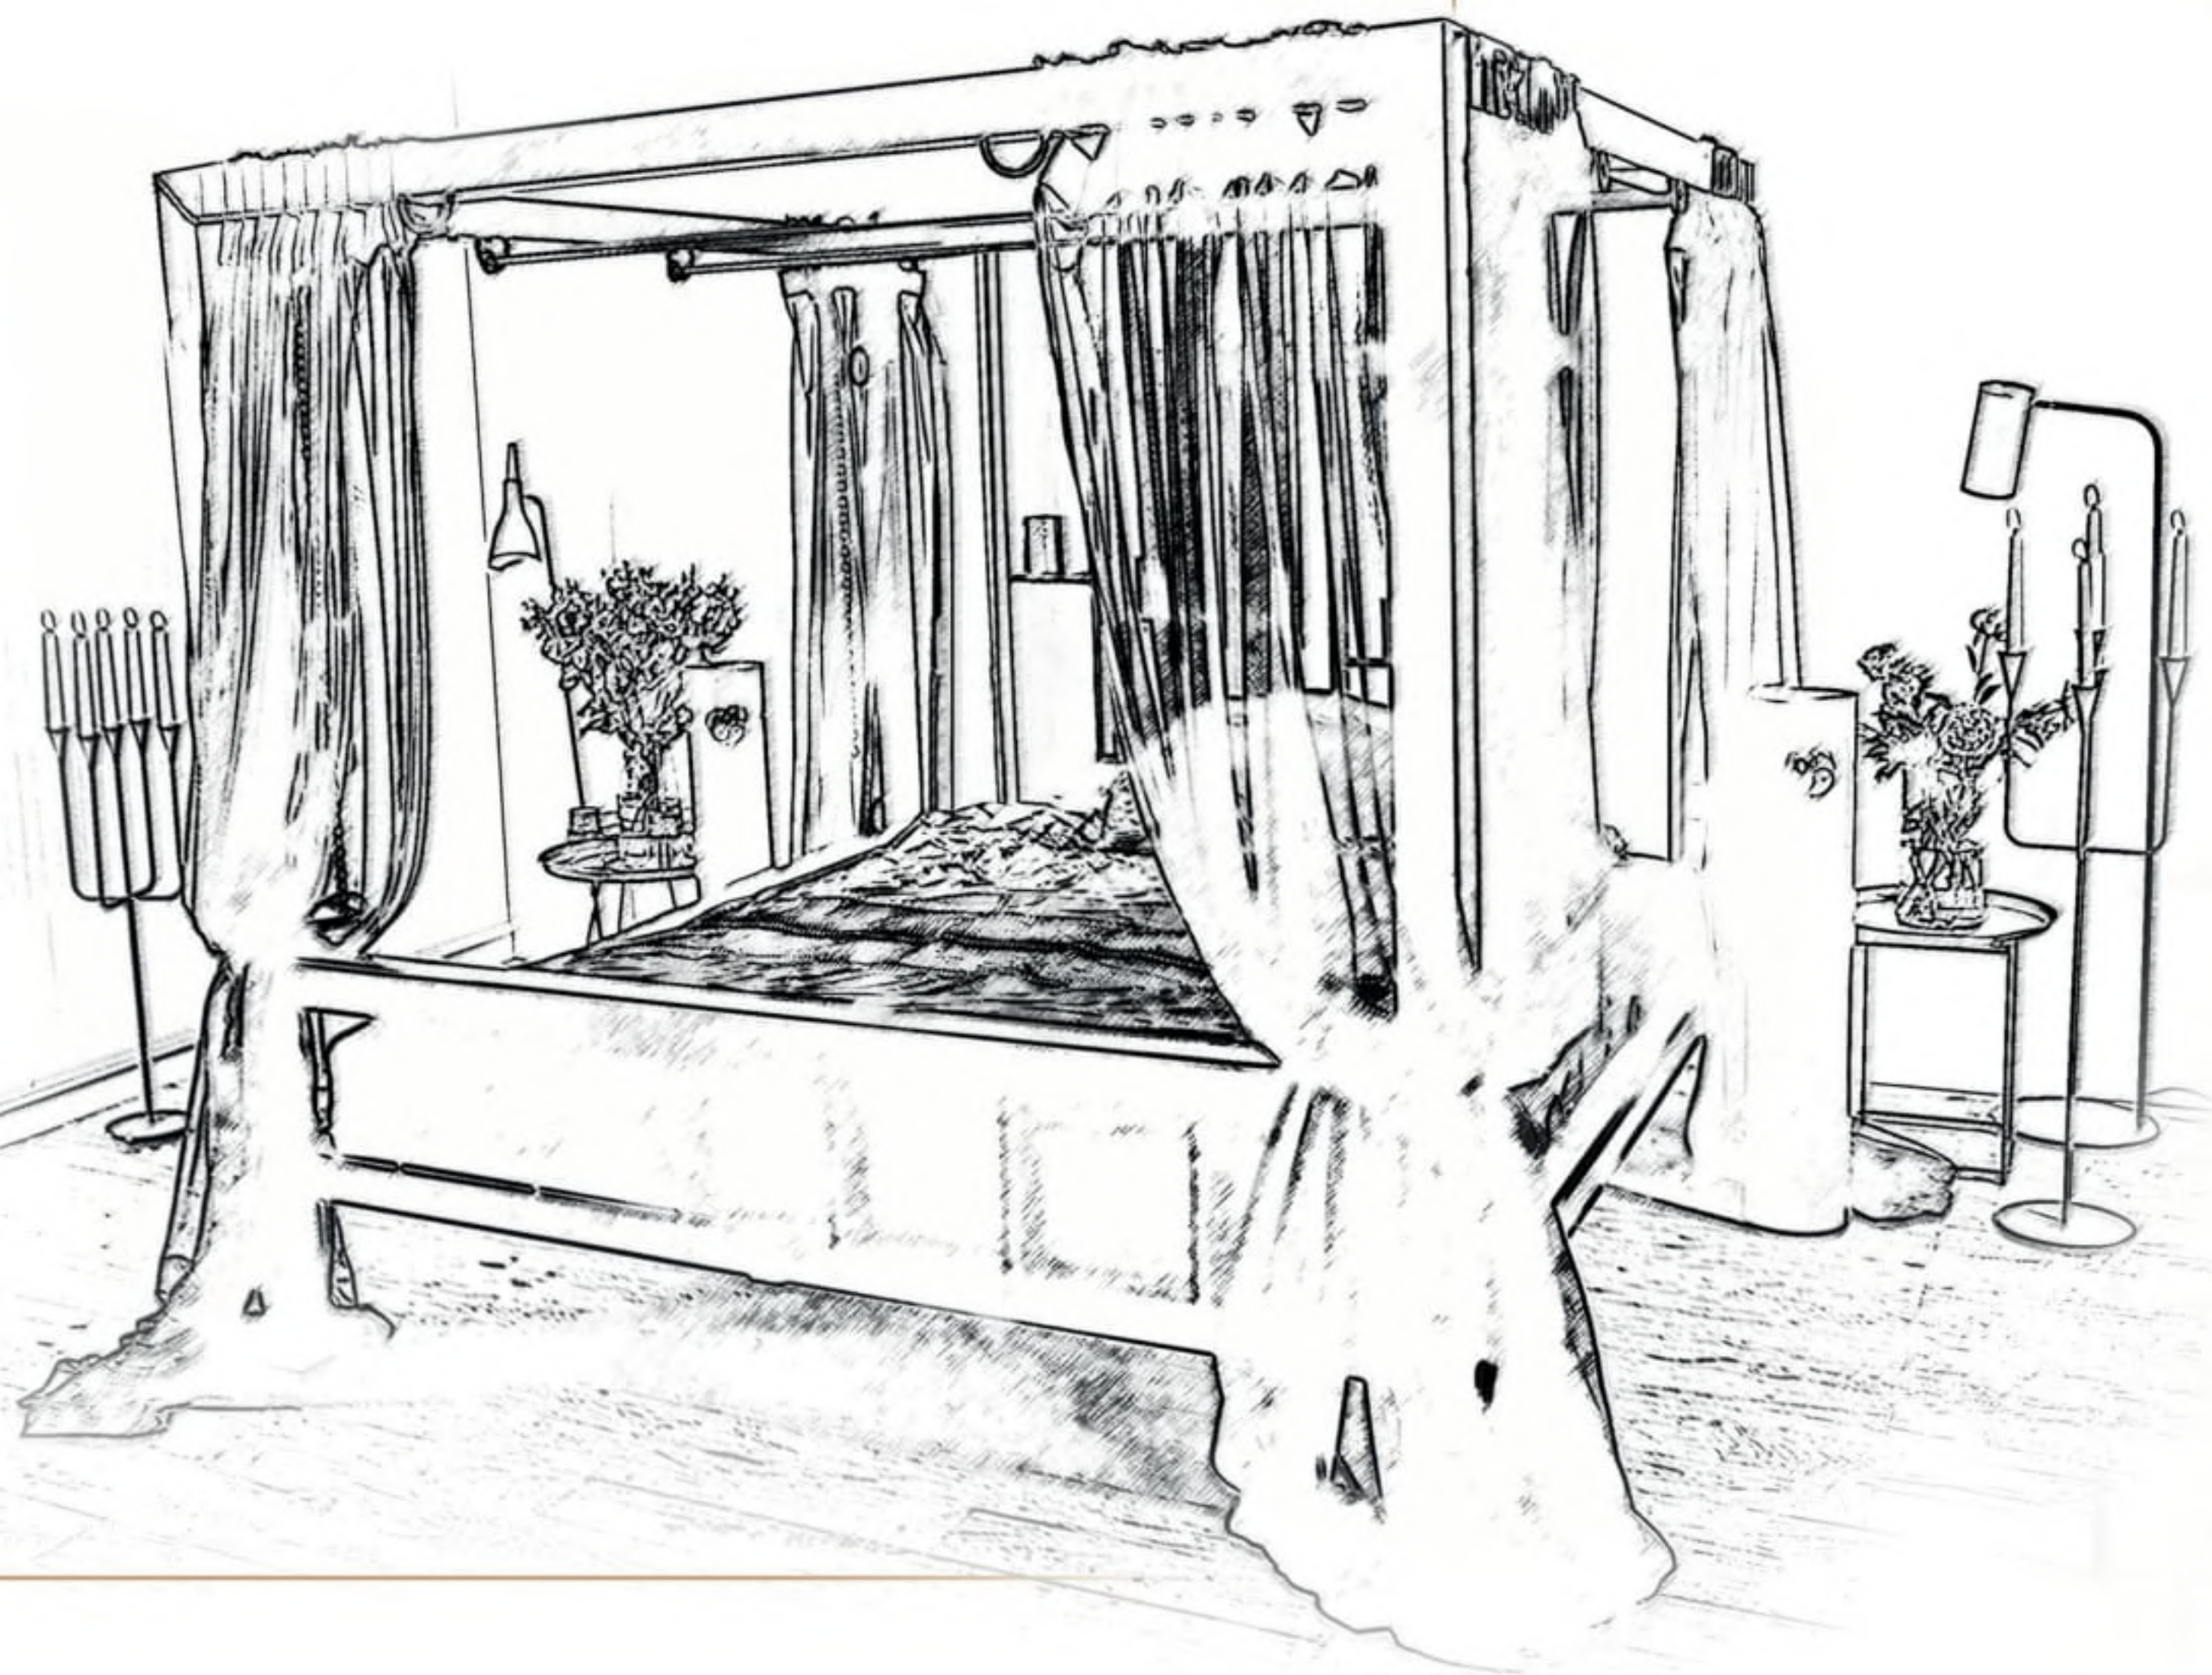

M o c n a
K O N
S T R U
K C J A