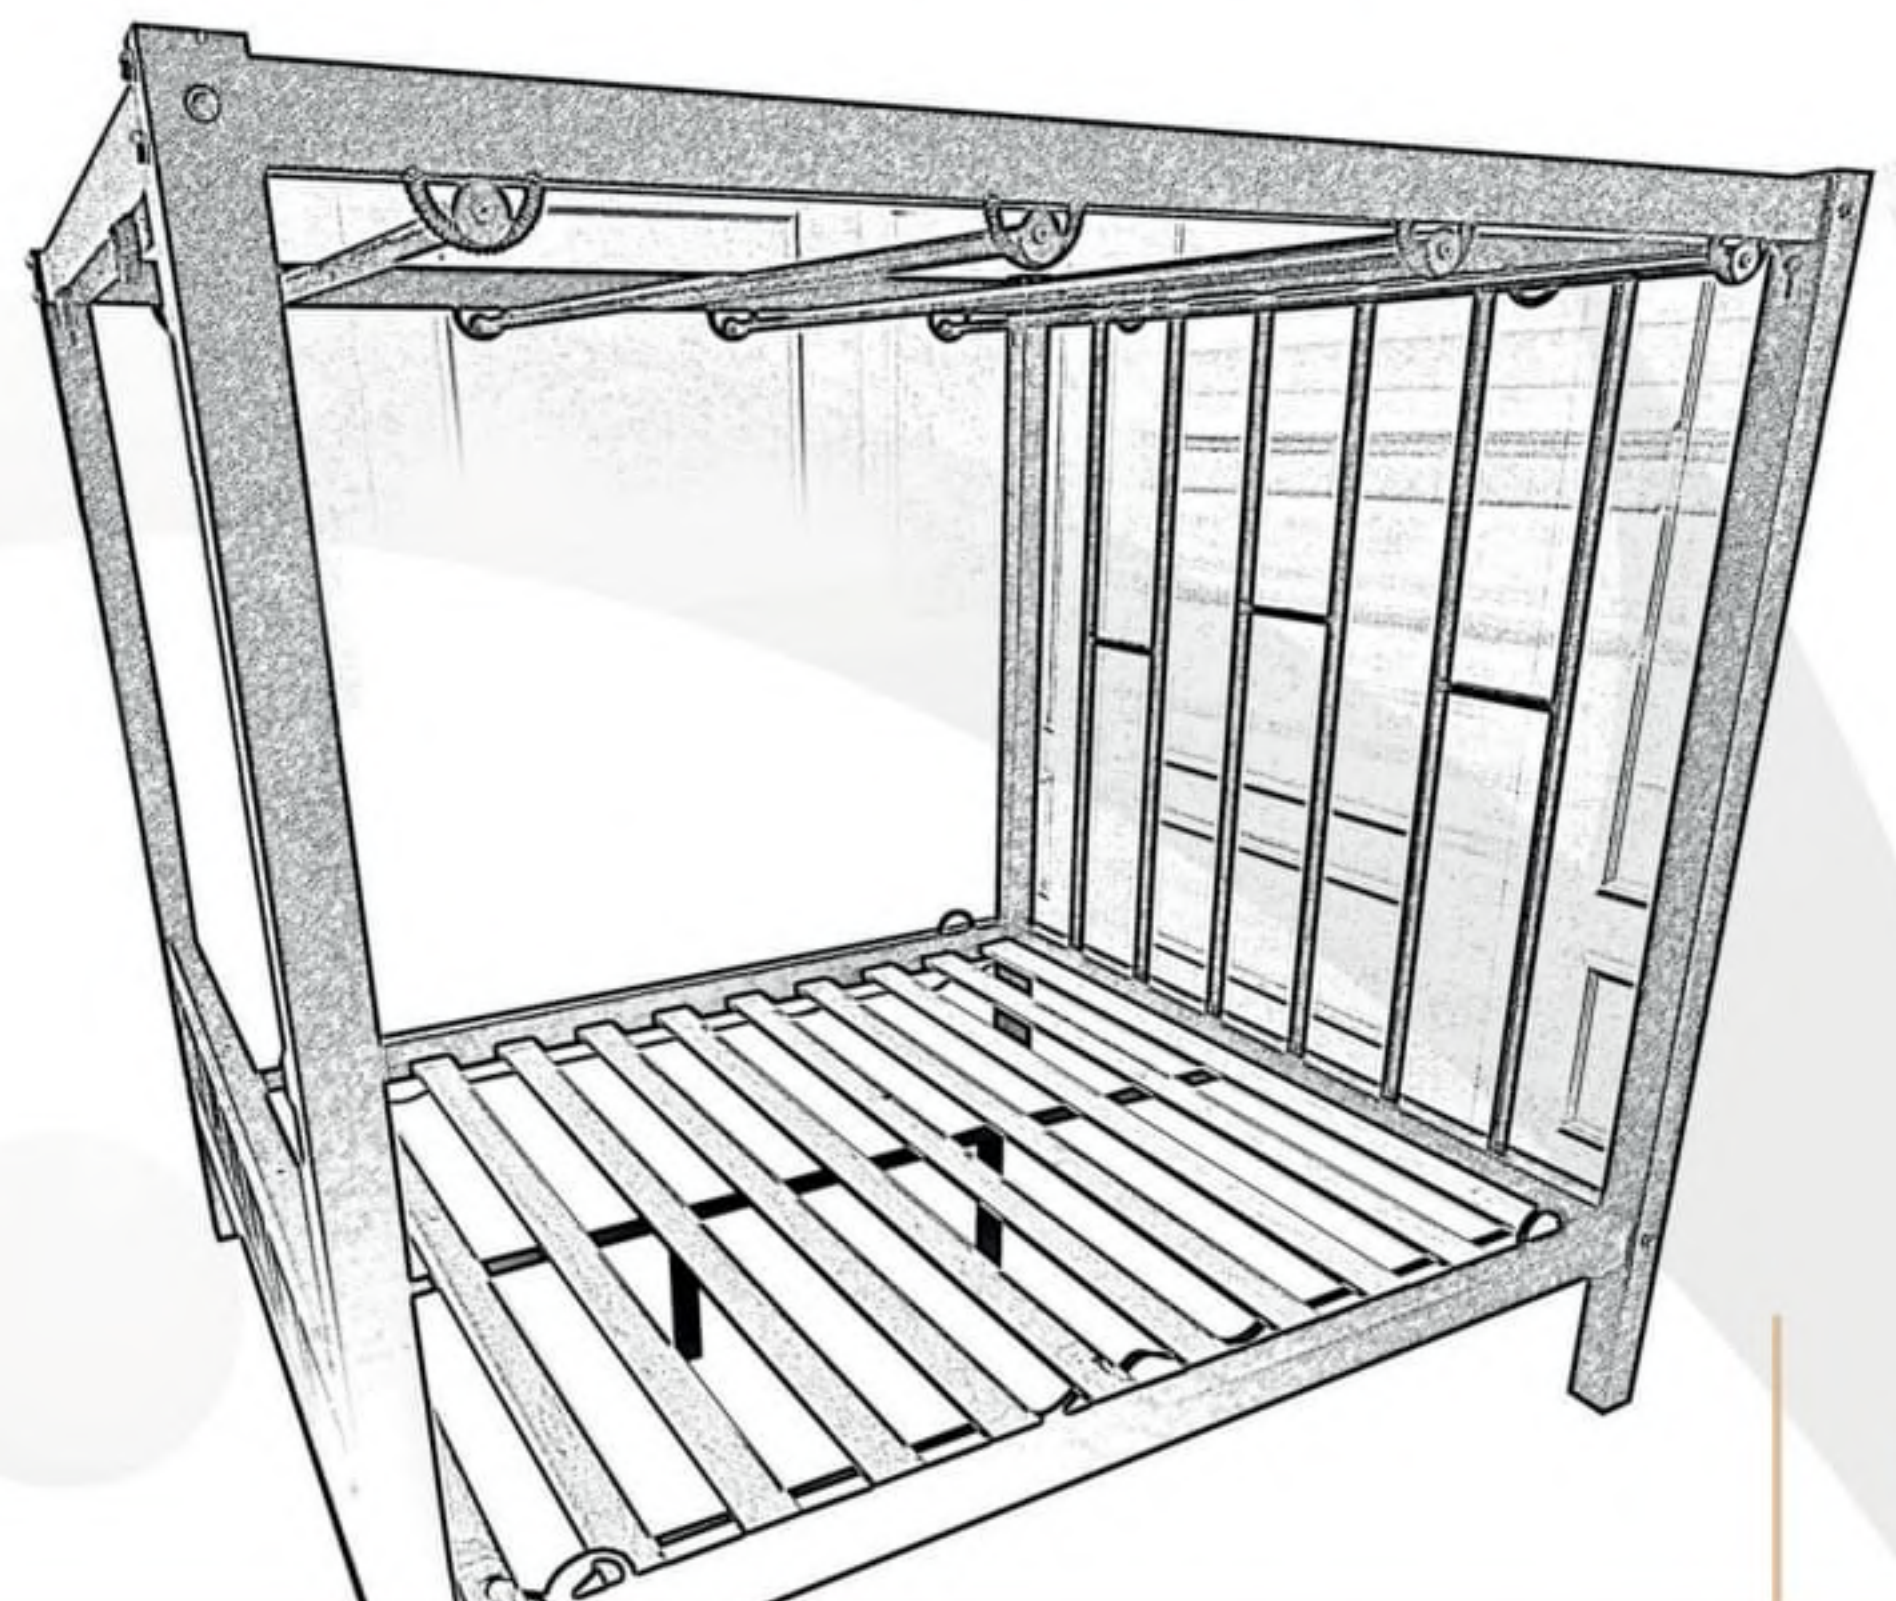

IDEALNE ŁÓŻKO DO TWOJEGO POKOJU, APARTAMENTU, HOTELU

Luxxx BED - BIG ONE 180 sprawdzi się nie tylko w domowej sypialni, idealnie wkomponuje się także w stylistykę i potrzeby apartamentów czy hoteli.

Łóżko hotelowe jest jednym z najważniejszych elementów wyposażenia apartamentu czy pokoju hotelowego. Mocne łóżko, wytrzymałe, daje poczucie komfortu pobytu Państwa gości. Tak właśnie powstał ten projekt, który jest odpowiedzią na zapytania właścicieli apartamentów, w których łóżka i stelaże były najczęściej wymienianym elementem wyposażenia.

Naprawa łóżka czy stelaża zajmuje sporo czasu i wyłącza wynajem apartamentu, czyniąc biznes mniej opłacalnym. Dodatkowym argumentem przemawiającym za montażem naszego łóżka jest fakt, że nasze łóżko wzbogaca ofertę i dodaje pikanterii podczas pobytu naszych gości.

Zapraszamy do kontaktu:

603 650 860