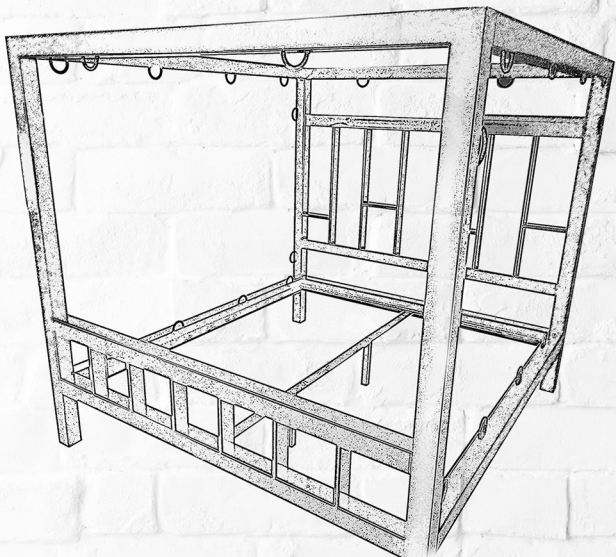

LUXURY BED — BIG ONE 180

ZADBAJ O KOMFORT WYPOCZYNKU,
ROZBUDŹ FANTAZJE

Łóżko wyróżnia się stabilną, stalową konstrukcją, stanowiąc idealny mebel dla sympatyków nawet najbardziej wyszukanych zabaw erotycznych.

Dlaczego warto?

ŚWIETNE DO ZABAW
EROTYCZNYCH

GWARANCJA STABILNOŚCI
KONSTRUKCJI

ŁÓŻKO DO TWOJEGO
APARTAMENTU

POMIEŚCI NAWET
DO 5 OSÓB

Kilka słów o produkcji

Na równi z funkcjonalnością istotny był dla nas design łóżka. Połączenie industrialnego charakteru projektu i starannego wykonania umożliwi stworzenie wyjątkowego charakteru sypialni zapewniając równocześnie komfortowy wypoczynek dzięki swojemu rozmiarowi. Konstrukcja umożliwia realizację najśmielszych fantazji miłośników BDSM. Na każdym ramieniu zaprojektowano specjalnie wygięte uchwyty pozwalające skrępować partnera. Wygięta została również konstrukcja gniazda na odeskowanie czy stelaż. Na środku łóżka zastosowano dodatkowe podgumowane nogi, aby wzmocnić konstrukcję i zmniejszyć do minimum ewentualne zarysowanie powierzchni. Luxxx BED - BIG ONE 180 sprawdzi się nie tylko w domowej sypialni, ale idealnie wkomponuje się w stylistykę i potrzeby apartamentów czy hoteli.

Zachęcamy do kontaktu telefonicznego lub emailowego.

Mocna
KON
STRU
KCJA

Łóżko bardzo stabilne, po zmontowaniu nie trzeszczy i daje wrażenie poczucia bezpieczeństwa w każdej sytuacji. Konstrukcja pozwala realizować się miłośnikom BDSM. Na każdym ramieniu konstrukcji przygotowano specjalnie wygięte uchwyty pozwalające skrępować partnera. Wygięta została również konstrukcja gniazda na odeskowanie czy stelaż. Na środku łóżka zastosowano dodatkowe nogi aby wzmocnić konstrukcję zakończone nogami z gumowymi stopkami, tak aby zmniejszyć do minimum ewentualne zarysowanie powierzchni.