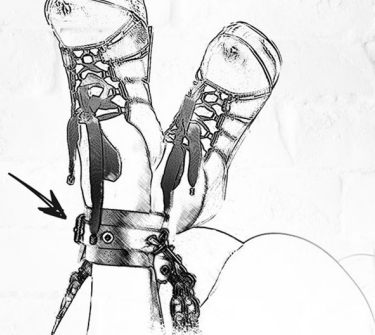

Kaluchy z hakami
Zestaw 4 łańcuchów Cleo z 4 hakami
- udźwig 120kg / certyfikat

Firanecki
Komplet czarny - 4 sztuki

Rurki górne
4 sztuki ze śrubami

Kajdanki z obroź
4 sztuki z obroźą
skóra naturalna

Pupka stojący na świece
2 sztuki - wysokość 120cm