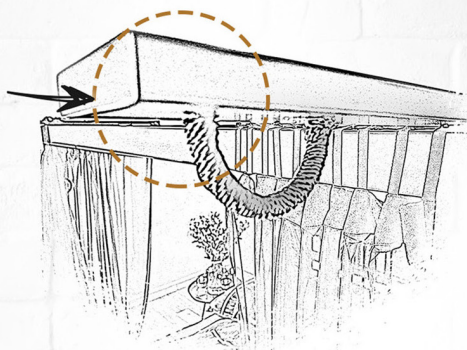

Poprzecznicę górne
(Krzepi Św. Andrzeja)
Komplet 2 sztuki