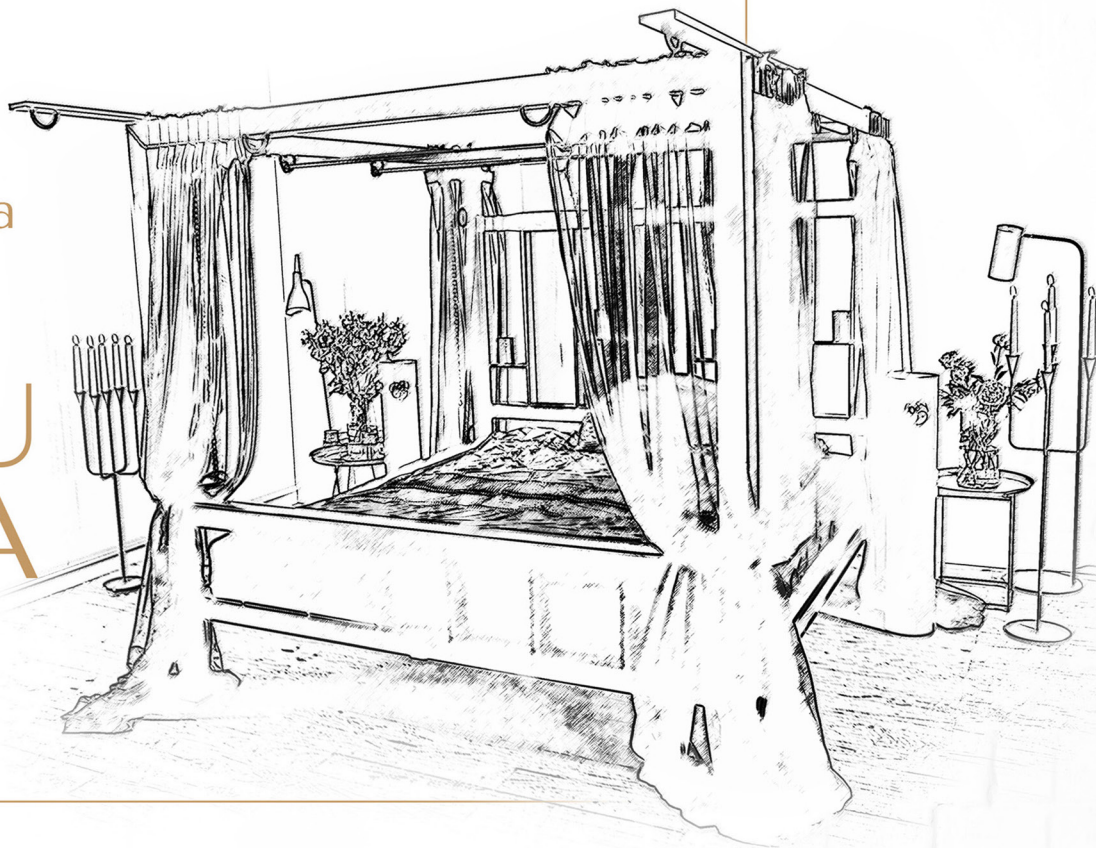

Mocna
KON
STRU
KCJA