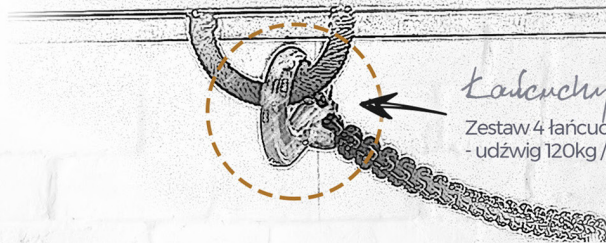

Kaluchy z hakami
Zestaw 4 łańcuchów Cleo z 4 hakami
- udźwig 120kg / certyfikat

Firanecki
Komplet czarny - 4 sztuki

Rurki górne
4 sztuki ze śrubami

Kajdanki z obroź
4 sztuki z obroźą
skóra naturalna

Pupka stojący na świece
2 sztuki - wysokość 120cm